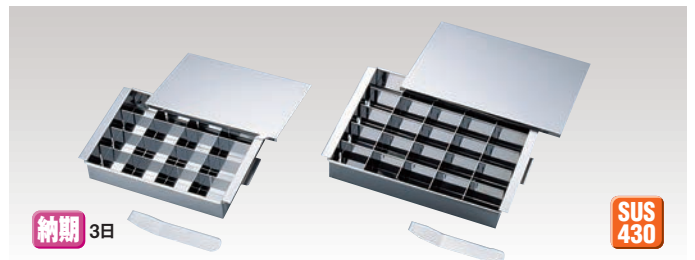

OM 仕切り付バット

納期 3日

SUS 430

品番	規格	外寸法	1マスサイズ	定価(税抜)
OM 1039-163	16個取	240×170×47	60×40	¥3,800
OM 1039-164	25個取	290×223×47	55×45	¥5,000

■板厚 仕切:0.4t 本体:0.5t