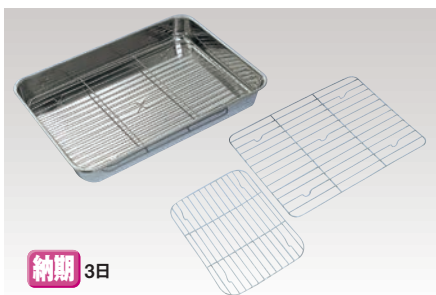

OM 角バット用網

納期 3日

品番	規格	外寸法	定価(税抜)
OM 1053-01	キャビネ用	177×135	¥390
OM 1053-02	21枚取用	210×165	¥460
OM 1053-03	18枚取用	230×170	¥510
OM 1053-04	15枚取用	258×194	¥580
OM 1053-05	12枚取用	285×213	¥770
OM 1053-06	10枚取用	308×220	¥800
OM 1053-07	8枚取用	360×243	¥1,000
OM 1053-08	6枚取用	425×280	¥1,270
OM 1053-09	4枚取用	513×306	¥2,600
OM 1053-10	3枚取用	515×355	¥2,700
OM 1053-11	2枚取用	570×355	¥2,900

■材質:SUS304 ■網目ピッチ17mm