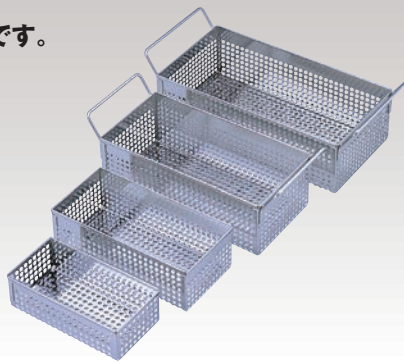

材質:SUS304 ■L 1/2サイズ・1/12サイズはありませぬ

(本カタログ記載の単位はすべてmmです)

バット

リンク カゴ、ザルはP.86～

OM パンチングバット

洗浄に便利です。

納期 即納

品番	取手	内寸法	板厚	穴径・ピッチ	定価(税抜)
OM 1086-11	なし	200×100× 60	0.8	φ6×10	¥8,000
OM 1086-12	なし	250×120× 80	0.8	φ6×10	¥9,000
OM 1086-13	あり	300×150×100	1.0	φ6×10	¥14,000
OM 1086-14	あり	350×180×100	1.0	φ6×10	¥17,600