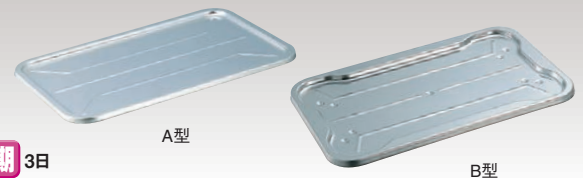

OM アルミ魚缶

食品業界に最適。

納期 3日

品番	容量	外寸法	重量	定価(税抜)
OM 1050-20	27ℓ	610×387×124	2.1	¥12,130

OM 運搬大型バット用蓋

納期 3日

品番	型番	外寸法	定価(税抜)
OM 1039-190	A型	620×400×15	¥4,500
OM 1039-191	B型	620×400×15	¥5,280

材質:SUS304 運搬大型バット・運搬パンチングバット共通タイプ B型…積重ね用フタ