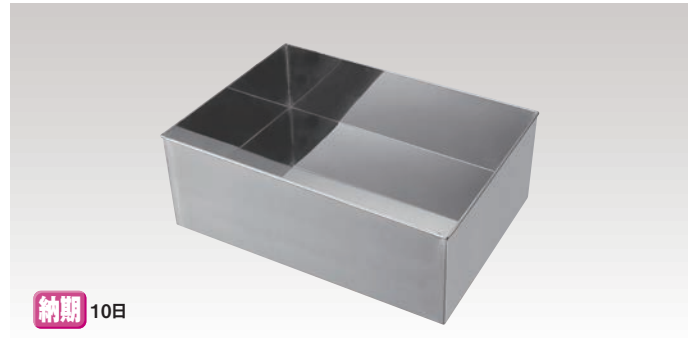

OM 深型 大型 バット

納期 10日

品番	内寸法	定価(税抜)
OM 1050-25	500×500×200	¥32,000
OM 1050-26	700×500×200	¥48,000
OM 1050-27	800×600×250	¥53,000
OM 1050-28	1000×750×250	¥57,000

■材質:SUS304 ■角付(直角)R無しタイプ ■持手オプション ■R付対応可